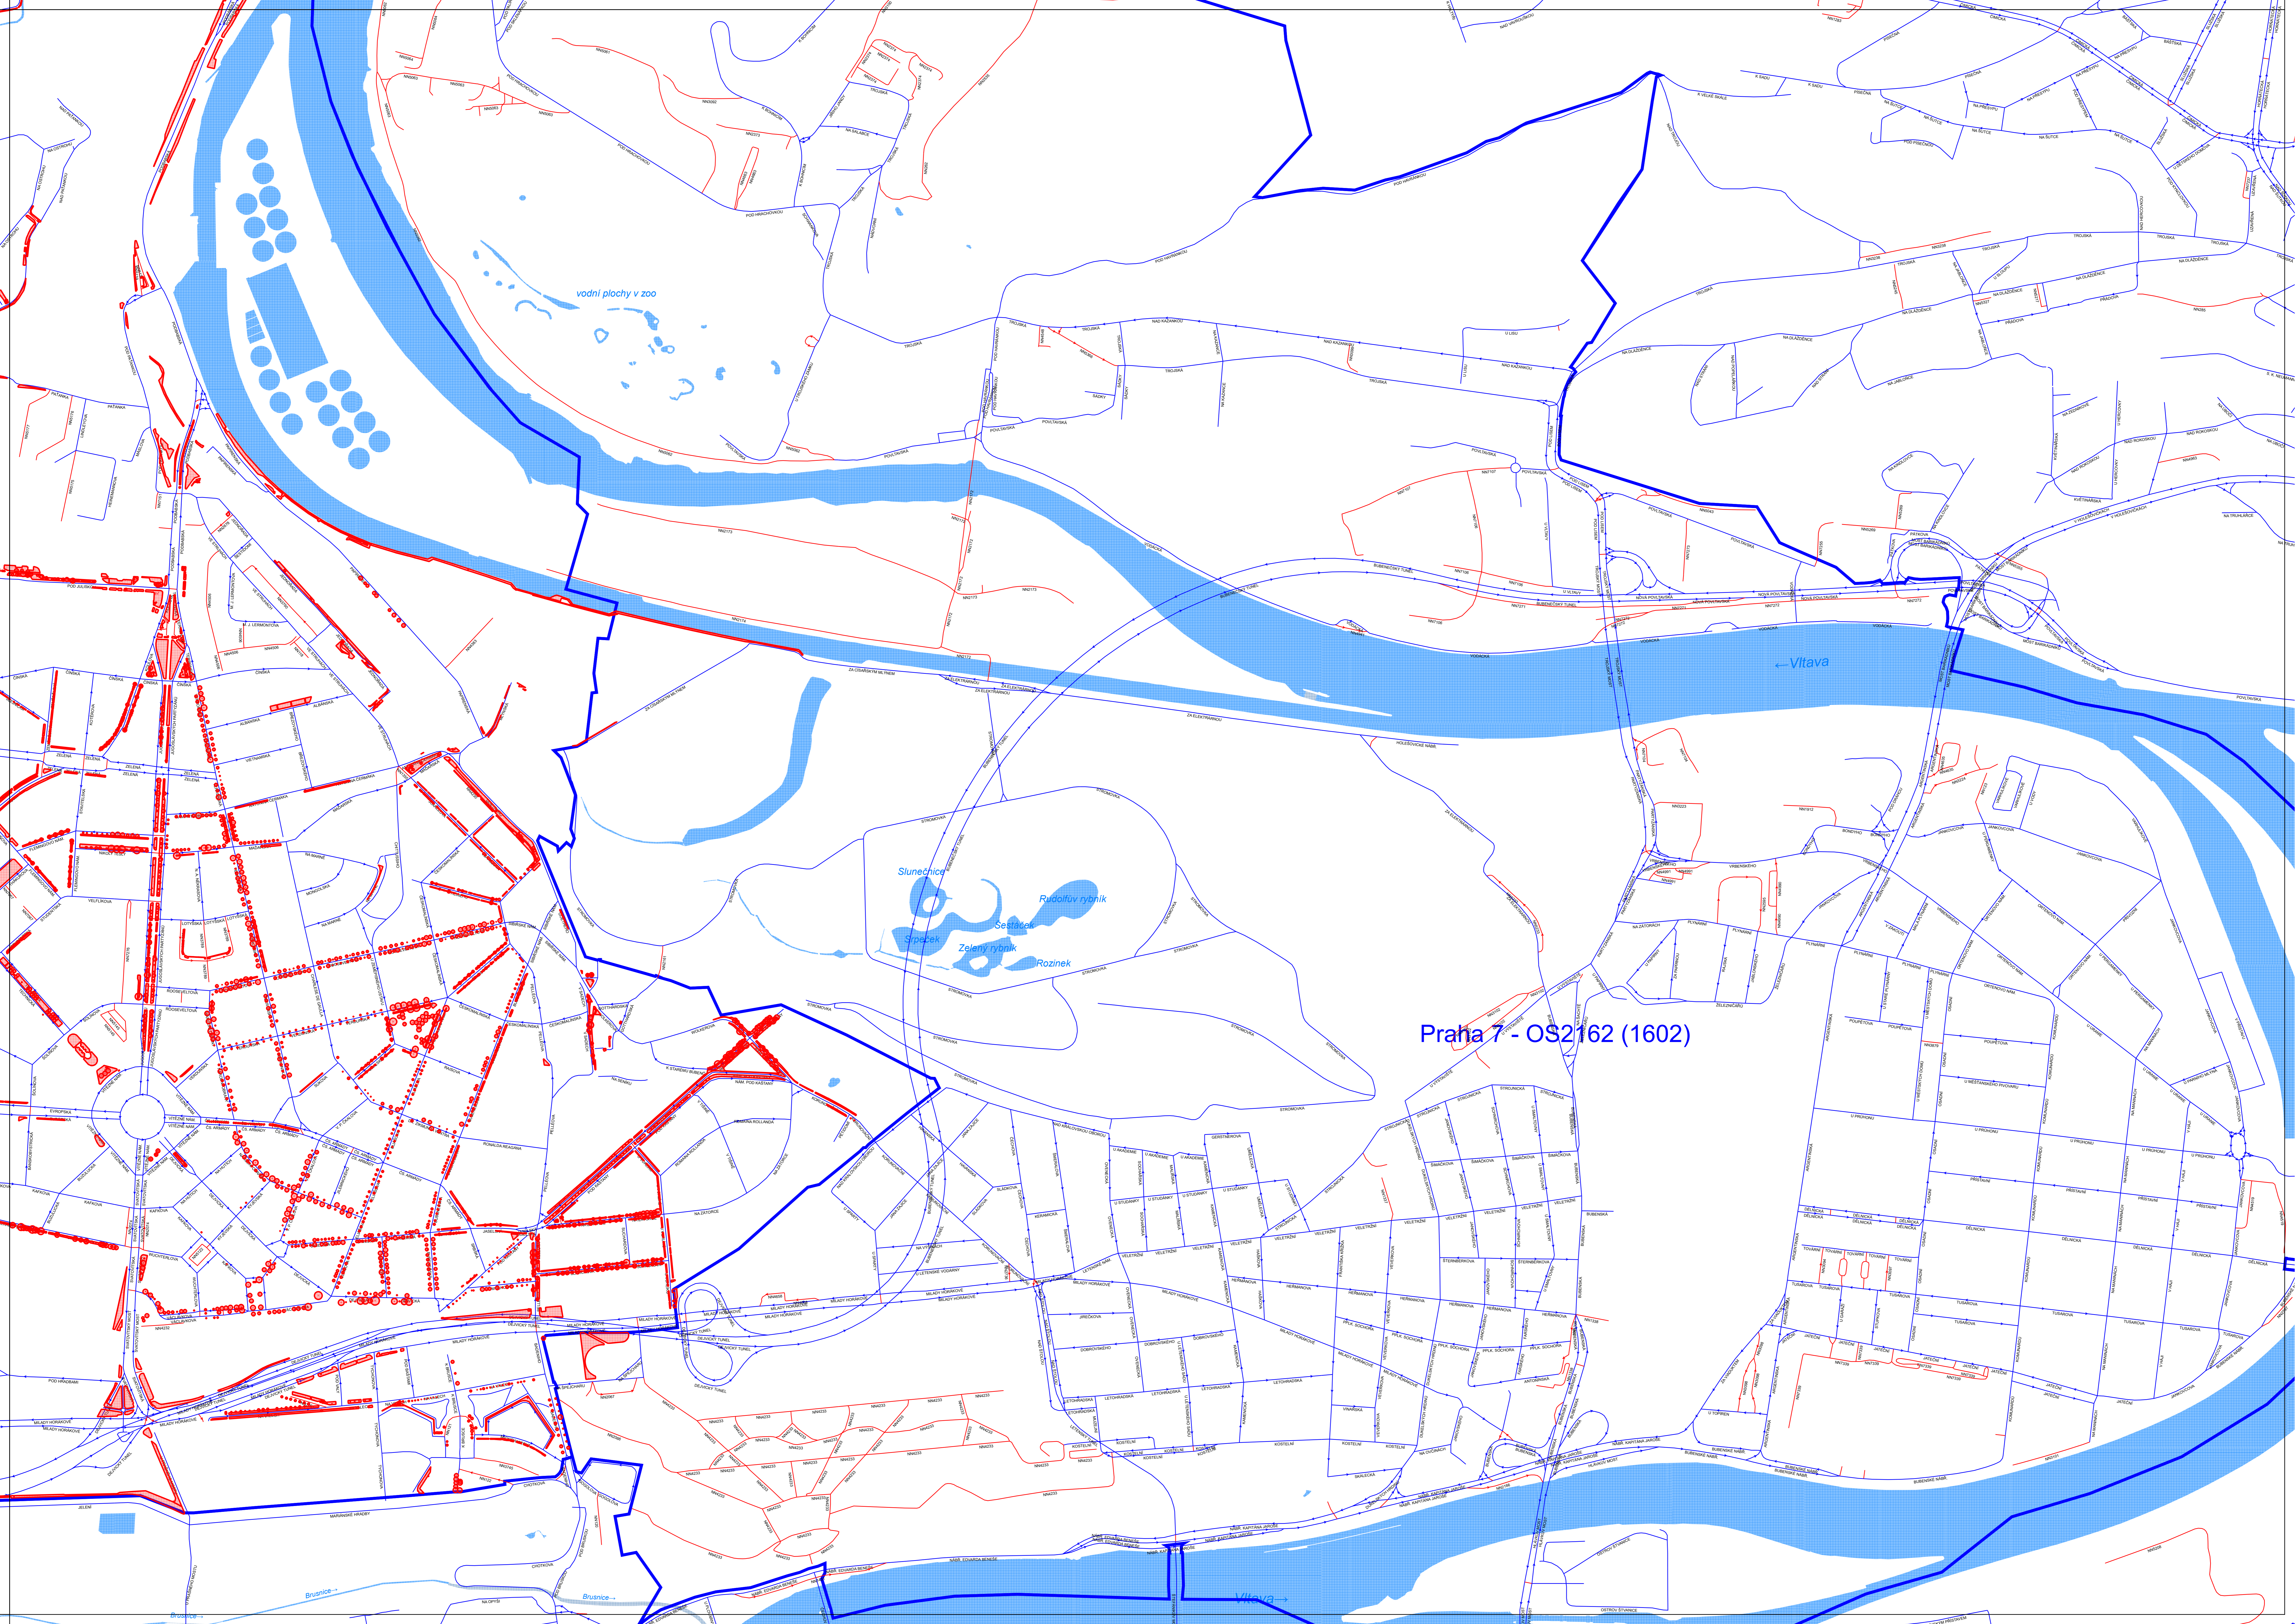

**Praha 6 - OS2161 (1601)**

vodní nádrž Džbán

vodní plochy v zoo

Vltava

Slunečnice  
Rudolfův rybník  
Sestáček  
Zelený rybník  
Rozínek

Pražka 7 - OS2162 (1602)

Brusnice

Brusnice

Vltava

retenční nádrž Jiviny

Manský rybník

rybník Na hrádkách

Návesní rybník

DŮL Řepy II

retenční nádrž Brouček

Mlýnský rybník

Map legend and scale information, including a scale bar and a list of symbols used on the map.