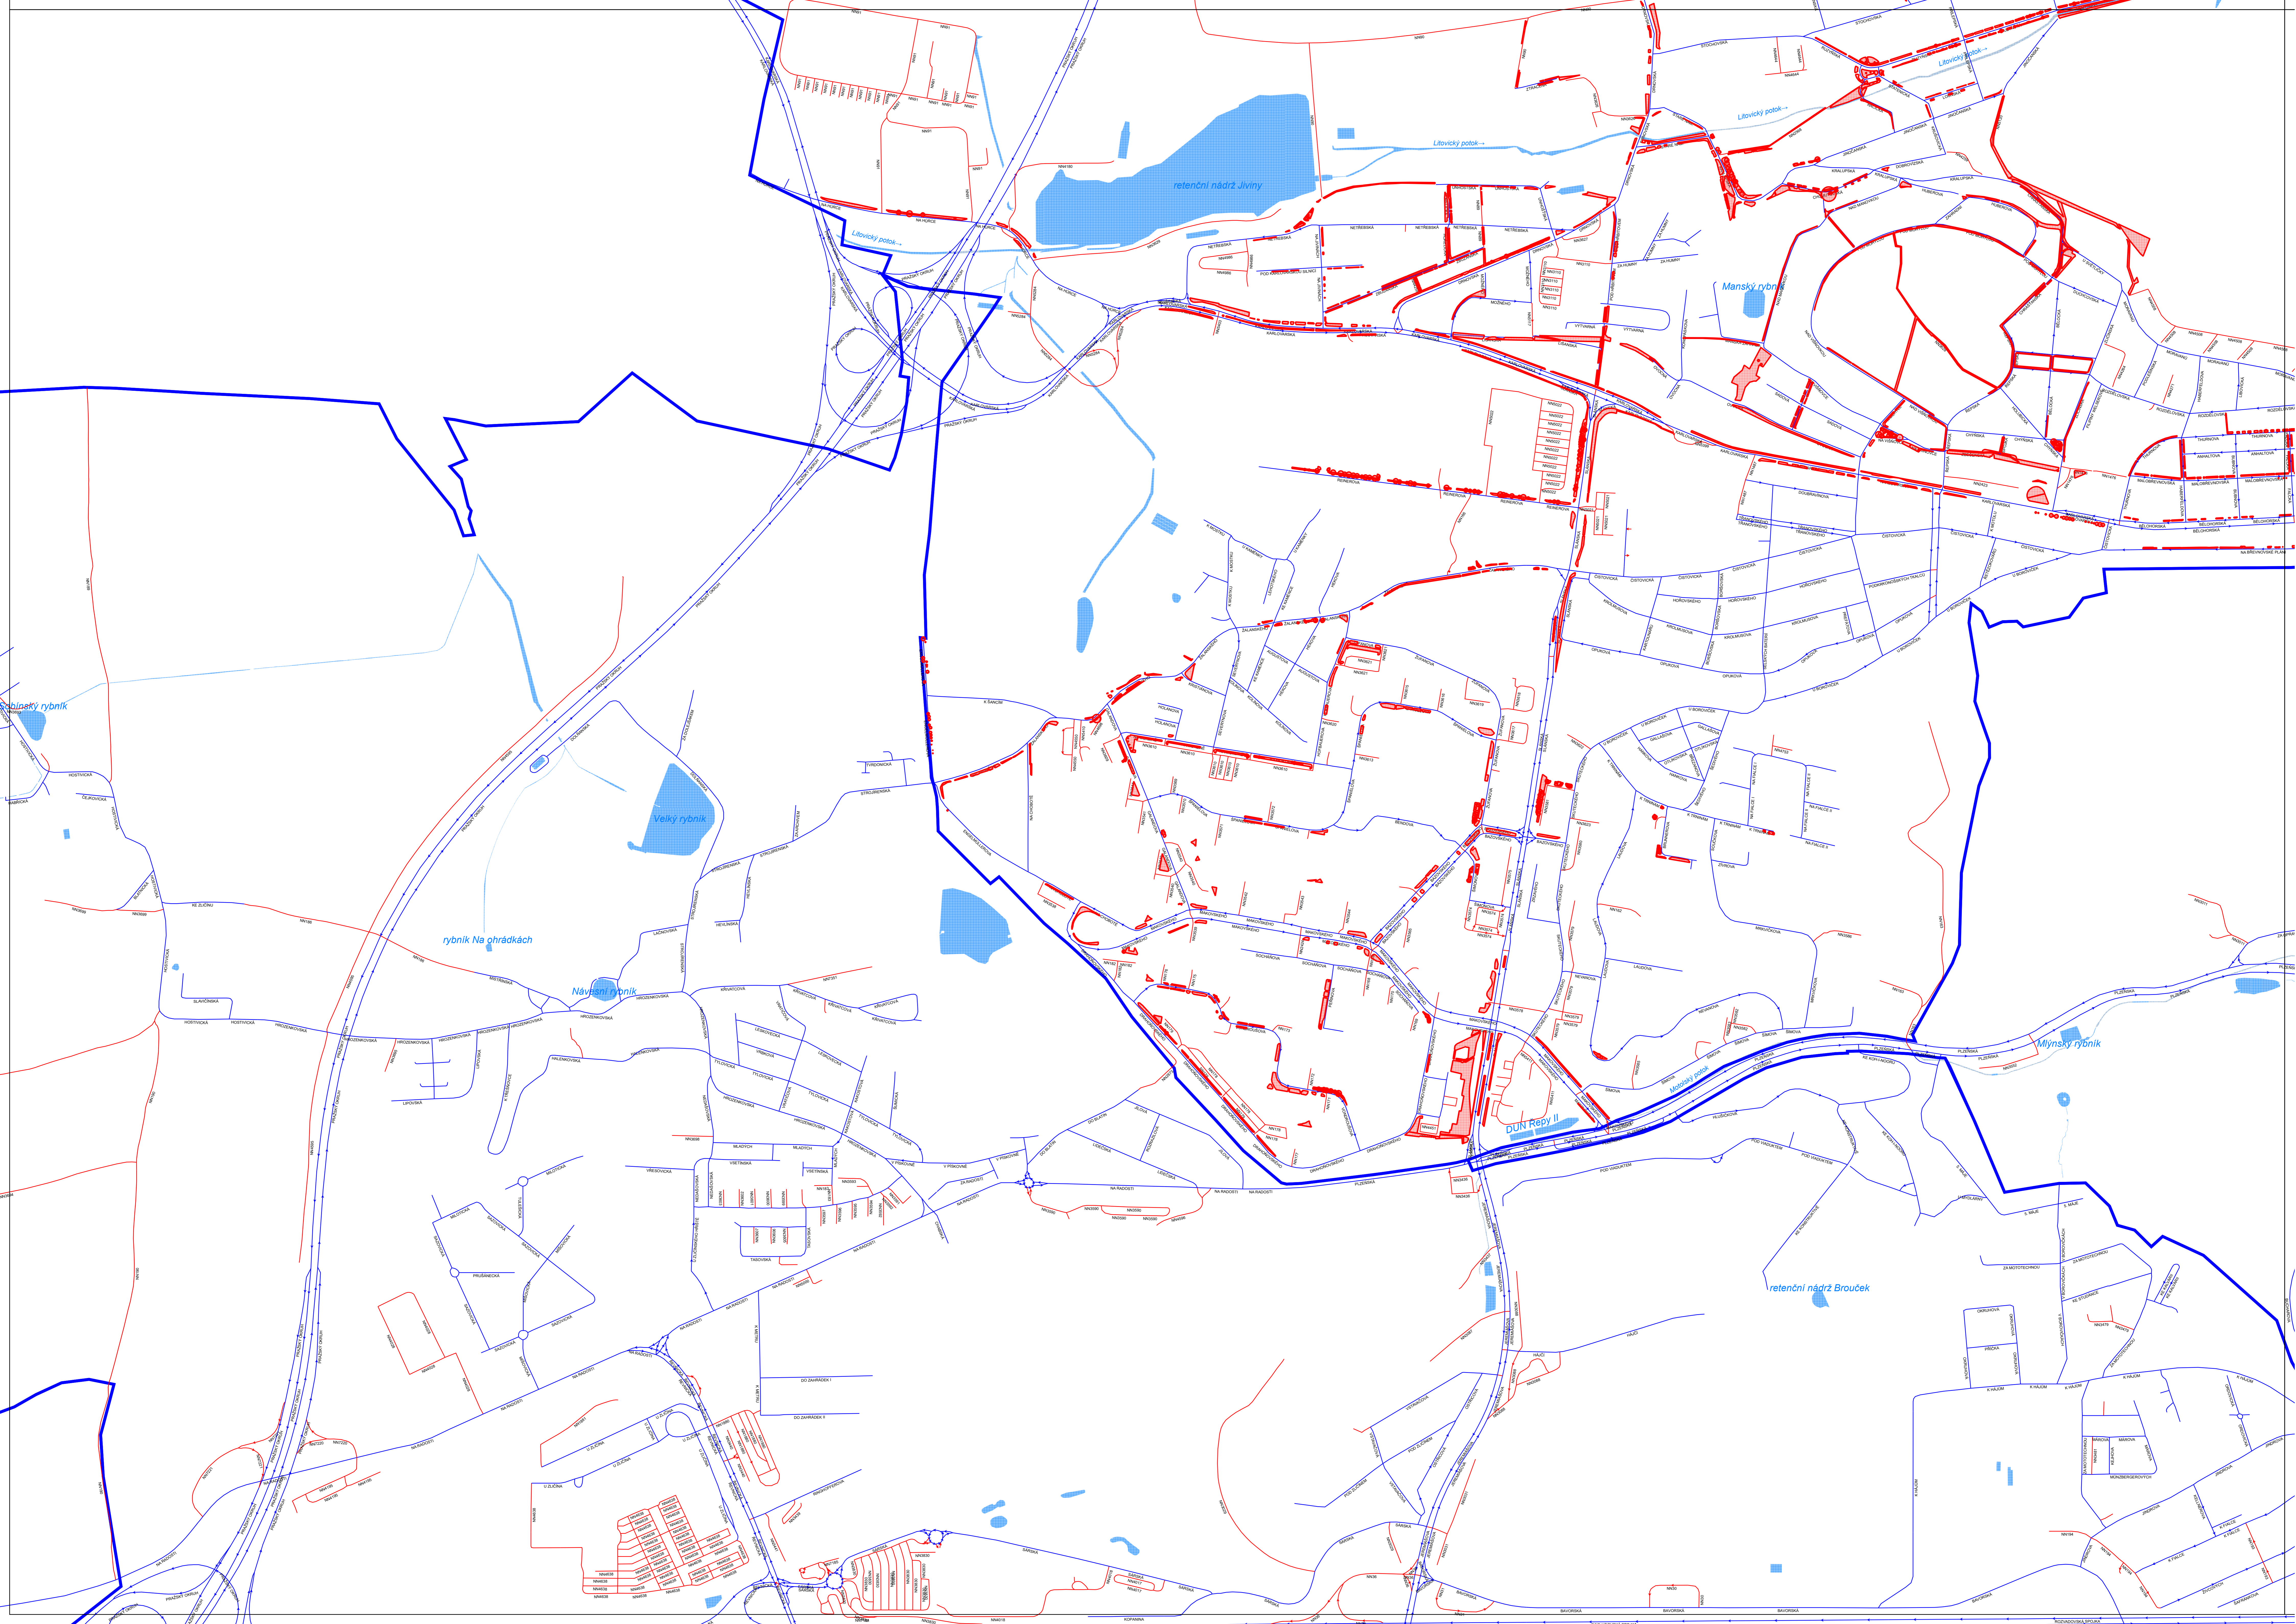

**Praha 6 - OS2161 (1601)**

vodní nádrž Džbán

vodní plochy v zoo

Vltava

Slunečnice  
Rudolfův rybník  
Sestáček  
Zelený rybník  
Rozínek

Pražka 7 - OS2162 (1602)

Brusnice

Brusnice

Vltava

retenční nádrž Jiviny

Manský rybník

rybník Na hrádkách

Návesní rybník

DŮL Řepy II

retenční nádrž Brouček

Mlýnský rybník

Map legend and scale information, including a scale bar and a list of symbols used on the map.