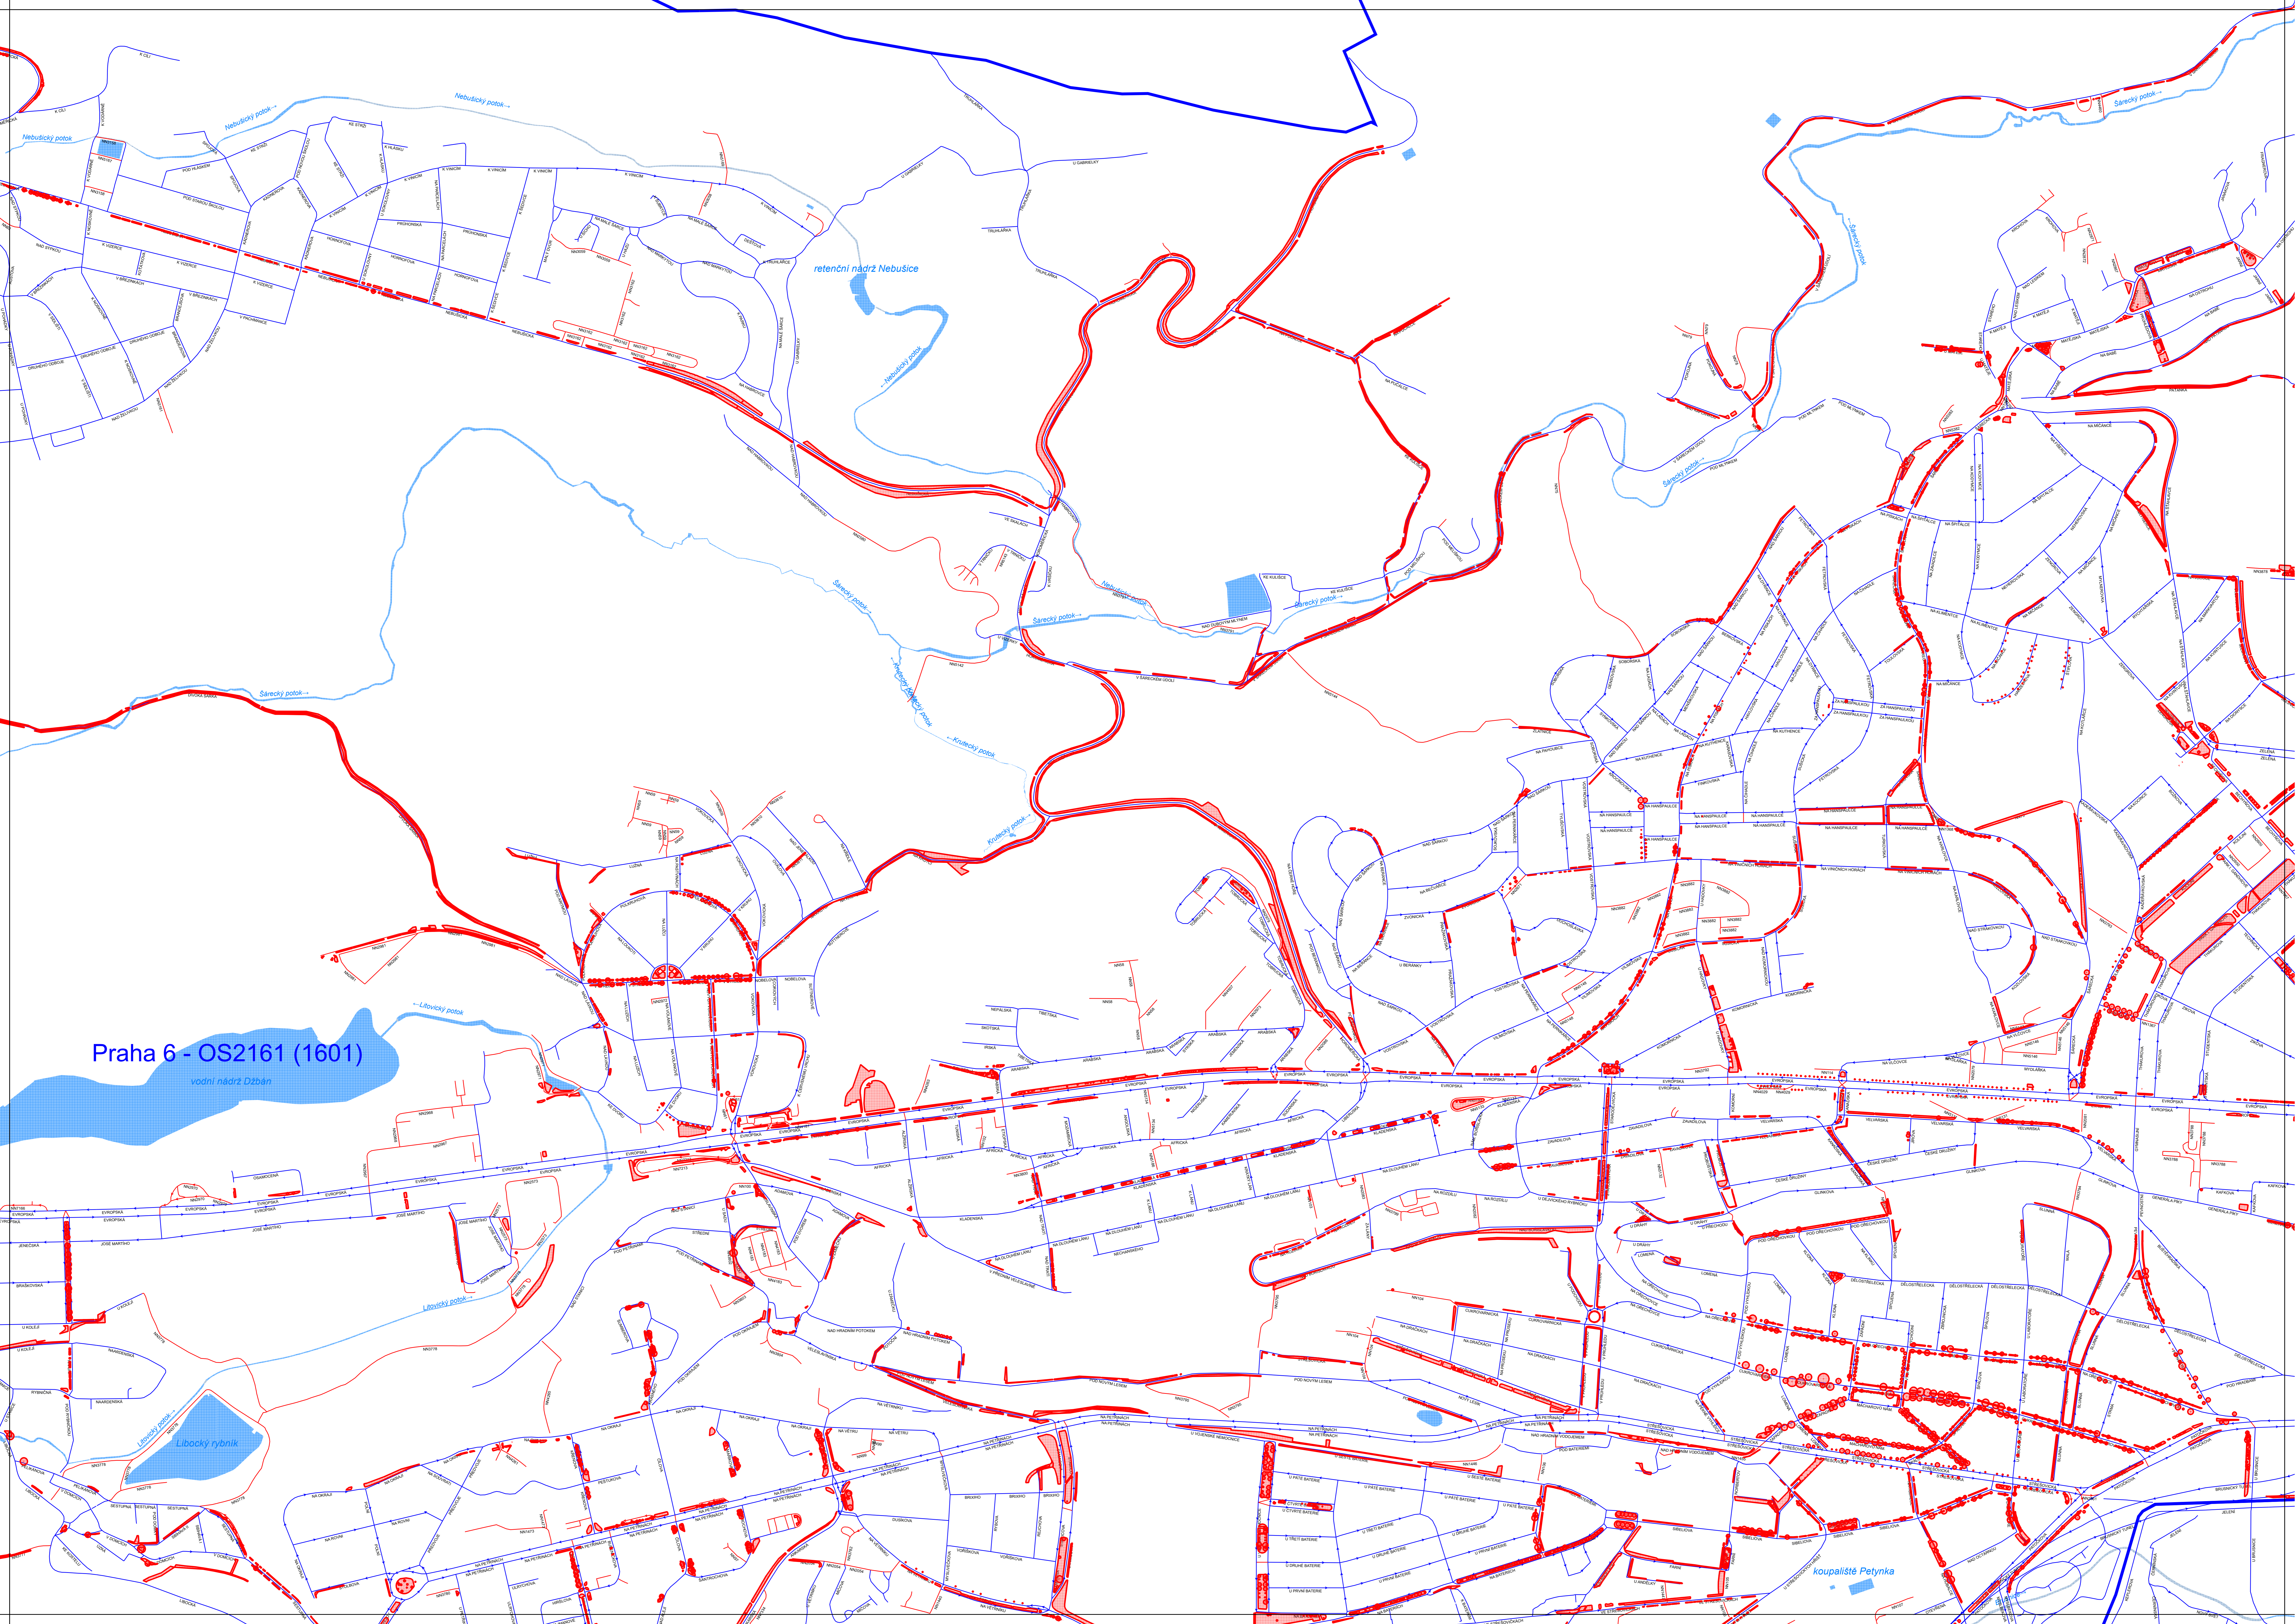

**Praha 6 - OS2161 (1601)**

vodní nádrž Džbán

vodní plochy v zoo

Vltava

Slunečnice  
Rudolfův rybník  
Sestáček  
Zelený rybník  
Rozínek

Pražka 7 - OS2162 (1602)

Brusnice

Brusnice

Vltava

retenční nádrž Jiviny

Manský rybník

rybník Na hrádkách

Návesní rybník

DŮL Řepy II

retenční nádrž Brouček

Mlýnský rybník

Map legend and scale information, including a scale bar and a list of symbols used on the map.